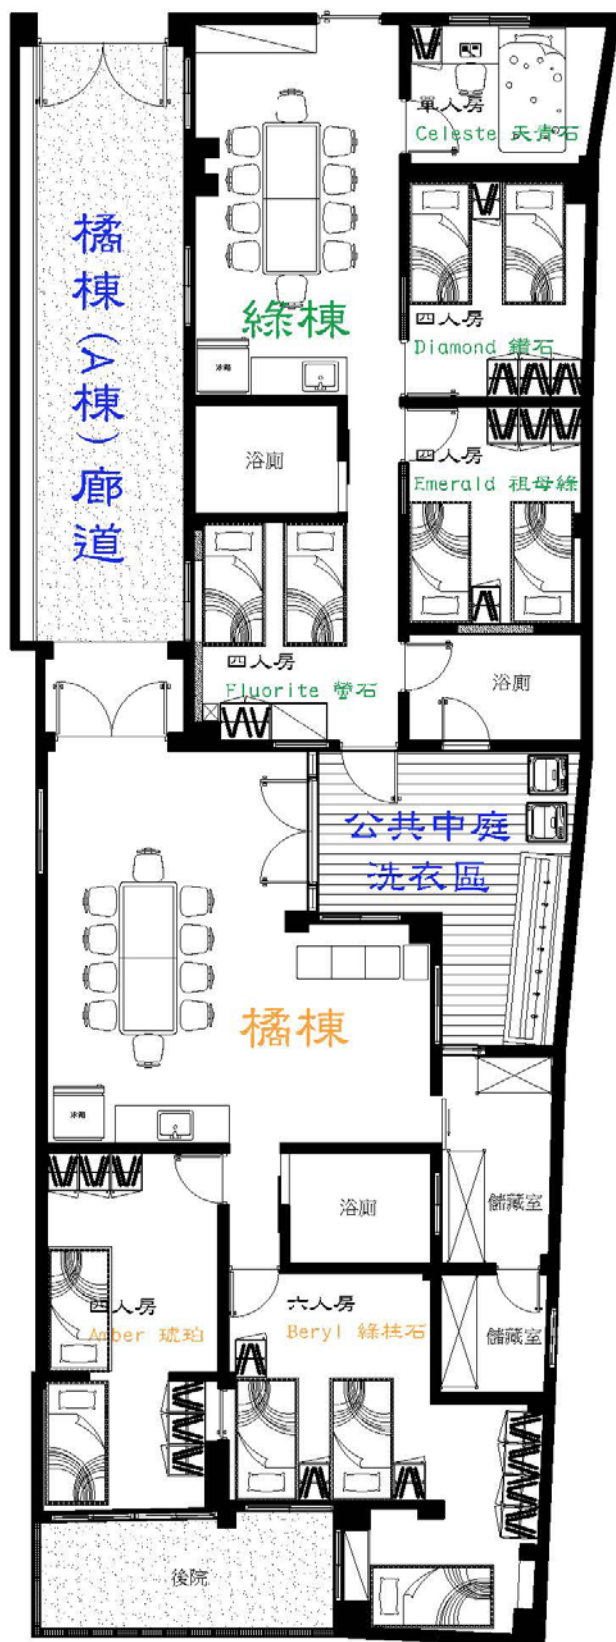

## 國立臺北教育大學成功宿舍環境

一、成功宿舍綠棟(前棟)：交誼廳、單人房(C房)、4人房(D、E、F房)

1. 綠棟(前棟)交誼廳：

2. 單人房-C房：

3. 4人房-D房：

4. 4人房-E房：

5. 4人房-F房：

二、成功宿舍橘棟(後棟)：交誼廳、4人房(A房)、6人房(B房)

1. 交誼廳：

2. 4人房-A房：

3. 6人房-B房：

三、成功宿舍洗衣區：

#### 四、成功宿舍平面配置圖

國立臺北教育大學—成功宿舍配置圖  
地址：台北市大安區和平東路二段311巷43弄28號及30號